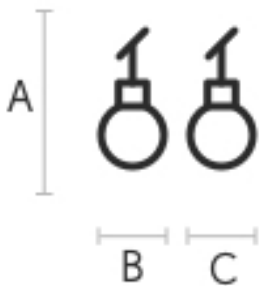

## Ghost sospensione

design Studio F+B Design, 2020

Lampada da sospensione Ghost a luce diffusa. Il diffusore è realizzato in vetro con un particolare mix tra la finitura trasparente e satinata che permette una migliore diffusione della luce. Il supporto al diffusore è in metallo disponibile nella variante unica di colore nero con inserto oro.

Il cavo elettrico di sospensione è rivestito in seta di colore nero con lunghezza pari a 2.5 m. Rosone a soffitto in metallo nero. Disponibile kit per realizzare composizioni di più lampade con rosone multiplo a sei uscite di colore nero e ganci per il decentramento dei paralumi.

#### Dimensioni

| A (cm) | B (cm) | C (cm) |
|--------|--------|--------|
| 26     | 22     | 22     |
| 10.2   | 8.7    | 8.7    |