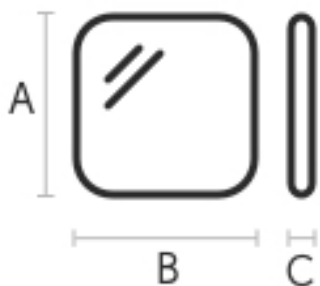

MIDJ

Specchio **Spot S**

design Nicola Bonriposi, 2020

Specchio da parete Spot con bordo bisellato. Lo specchio può essere installato in posizione verticale o ruotato di 90°.

La collezione Spot comprende tre specchi dalle forme organiche disponibili in tre diverse dimensioni.

Colori e materiali

Dimensioni

Dati volumetrici

Peso 15 Kg
Volume 0.05 mc
Colli 1

A (cm)	B (cm)	C (cm)
(inch)	(inch)	(inch)
79	59	2.2
31.1	23.2	0.9