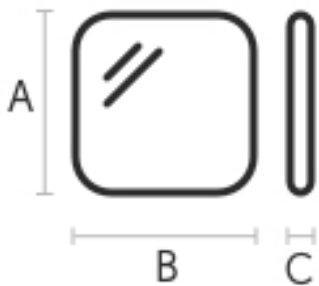

MIDJ

Specchio Spot M

design Nicola Bonriposi, 2020

Specchio da parete Spot con bordo bisellato. Lo specchio può essere installato in posizione verticale o ruotato di 90°.

La collezione Spot comprende tre specchi dalle forme organiche disponibili in tre diverse dimensioni.

Colori e materiali

Dimensioni

Dati volumetrici

Peso 28 Kg
Volume 0.09 mc
Colli 1

A (cm)	B (cm)	C (cm)
91.4	110	2.2
36	43.3	0.9