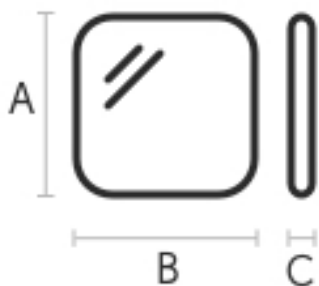

MIDJ

Specchio **Spot L**

design Nicola Bonriposi, 2020

Specchio da parete Spot con bordo bisellato. Lo specchio può essere installato in posizione verticale o ruotato di 90°.

La collezione Spot comprende tre specchi dalle forme organiche disponibili in tre diverse dimensioni.

Colori e materiali

Dimensioni

Dati volumetrici

Peso 30 Kg
Volume 0.10 mc
Colli 1

	cm	inch
A	149.4	58.8
B	68.7	27
C	2.2	0.9