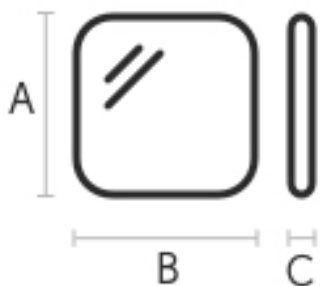

MIDJ

Specchio **Spot L**

design Nicola Bonriposi, 2020

Specchio da parete Spot con bordo bisellato. Lo specchio può essere installato in posizione verticale o ruotato di 90°.

La collezione Spot comprende tre specchi dalle forme organiche disponibili in tre diverse dimensioni.

Colori e materiali

Dimensioni

Dati volumetrici

Peso 30 Kg
Volume 0.10 mc
Colli 1

A (cm)	B (cm)	C (cm)
(inch)	(inch)	(inch)
149.4	68.7	2.2
58.8	27	0.9