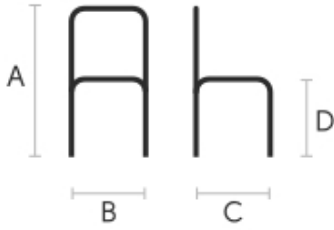

#### Struttura

Metallo bianco

Metallo corda

Metallo giallo  
pastello

Metallo grafite

Metallo nero

Metallo azzurro

Metallo blu oceano

### Dimensioni

	cm	inch
A	76	29.9
B	67	26.4
C	63	24.8
D	40	15.8