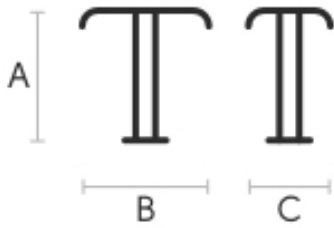

#### Piano

Melaminico

4 Colori

Metallo bianco

Metallo corda

Metallo giallo  
pastello

Metallo grafite

Metallo nero

**Metallo rosso**

**Metallo verde salvia**

**Hpl bianco bordo  
nero**

**Hpl nero**

**Hpl grigio cemento**

**Hpl corten**

**Hpl bianco bordo  
bianco**

## Dimensioni

<b>A (cm)</b> <small>(inch)</small>	<b>B (cm)</b> <small>(inch)</small>	<b>C (cm)</b> <small>(inch)</small>
107	55	55
42.1	21.7	21.7