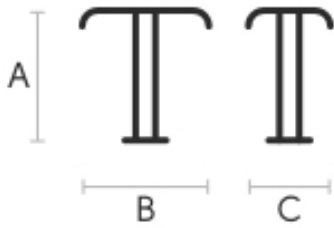

Metallo rosso

Metallo verde salvia

**Hpl bianco bordo
nero**

Hpl nero

Hpl cemento

Hpl corten

**Hpl bianco bordo
bianco**

Dimensioni

A (cm)	B (cm)	C (cm)
(inch)	(inch)	(inch)

Square 3G

73

64

55

H73 (cm)

28.7

25.2