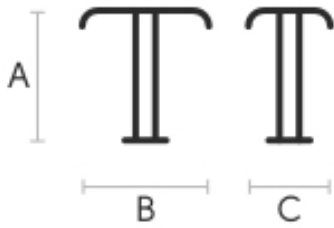

Piano

Melaminico

4 Colori

Metallo bianco

Metallo corda

Metallo giallo
pastello

Metallo grafite

Metallo nero

Metallo rosso

Metallo verde salvia

**Hpl bianco bordo
nero**

Hpl nero

Hpl grigio cemento

Hpl corten

**Hpl bianco bordo
bianco**

Dimensioni

A (cm)	B (cm)	C (cm)
(inch)	(inch)	(inch)

Square 3G

73

64

55

H73 (cm)

28.7

25.2