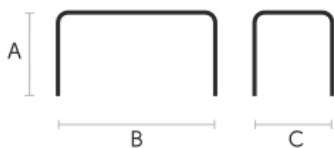

Hpl bianco bordo
nero

Hpl nero

Hpl corten

Hpl cemento

Hpl bianco bordo
bianco

Dimensioni

	cm	inch
A	75	29.5
B	82	32.3
C	82	32.3

Dati volumetrici