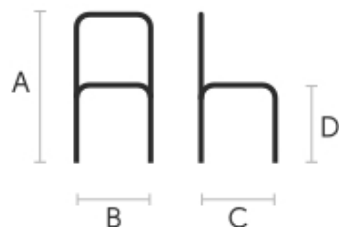

Colori e materiali

Struttura

Metallo bianco

Metallo grafite

Metallo nero

Metallo giallo
pastello

Metallo azzurro

Metallo rosso

Rivestimento

Metallo bianco

Metallo grafite

Metallo nero

Metallo giallo
pastello

Metallo azzurro

Metallo rosso

Dimensioni

A (cm)	B (cm)	C (cm)	D (cm)
(inch)	(inch)	(inch)	(inch)
77	46	52	46
30.3	18.1	20.5	18.1

Dati volumetrici

Peso 6.5 Kg
Volume 0.32 mc
Colli 1

Certificazioni

CATAS
EN 1728