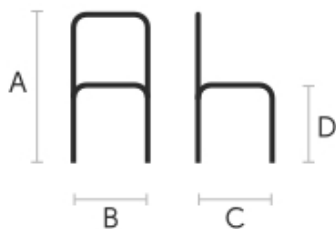

Colori e materiali

Struttura

Metallo bianco

Metallo nero

Metallo corda

Metallo Marrone

Metallo grafite

Rivestimento

Cuoio

18 Colori

Dimensioni

A (cm)	B (cm)	C (cm)	D (cm)
(inch)	(inch)	(inch)	(inch)
89	44	50	47
35	17.3	19.7	18.5

Dati volumetrici

Peso 15.5 Kg
Volume 0.32 mc
Colli 1

Certificazioni materiali

Cuoio