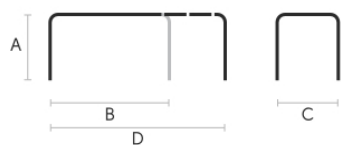

Disponibile in diverse misure.

Tavolo allungabile **Badù**

Colori e materiali

Struttura

Metallo bianco, Metallo nero, Metallo corda, Metallo Marrone, Metallo grafite, Metallo arancio papaya, Metallo azzurro, Metallo blu oceano, Metallo Bronzo, Metallo fango, Metallo giallo oro, Metallo giallo pastello, Metallo grigio cenere, Metallo grigio chiaro, Metallo ocra, Metallo rosa cipria, Metallo rosso, Metallo rosso bulgaro, Metallo rosso ciliegia, Metallo verde pino, Metallo verde salvia, Metallo verde scuro

Allunghe

Melaminico (4 Colori), MDF laccato (5 Colori), Fenix bianco, Fenix nero, Laminato (6 Colori), Impiallacciato noce fiammato, Impiallacciato di rovere naturale

Dimensioni

	A	B	C	D
	(cm)	(cm)	(cm)	(cm)
	(inch)	(inch)	(inch)	(inch)
100/140x70 (cm)	75	100	70	140
(inch)	29.5	39.4	27.6	55.1
120/170x80 (cm)	75	120	80	170
(inch)	29.5	47.2	31.5	66.9
140/200x90 (cm)	75	140	90	200
(inch)	29.5	55.1	35.4	78.7
L 140/230x90 (cm)	75	140	90	230
(inch)	29.5	55.1	35.4	90.6
XL 110/245x80 (cm)	75	110	80	245
(inch)	29.5	43.3	31.5	96.5

A	B	C	D
(cm)	(cm)	(cm)	(cm)
(inch)	(inch)	(inch)	(inch)

Dati volumetrici

XL 140/290x90

(cm)

(inch)

75 140 90 290
29.5 55.1 35.4 114.2

Peso 101 Kg

Volume 0.4 mc