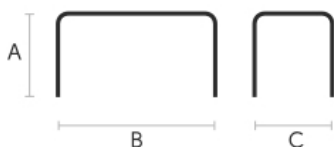

Tavolo Planum

Colori e materiali

Struttura

Frassino tinto bianco, Frassino tinto nero

Piano

Impiallacciato di frassino tinto bianco, Impiallacciato di frassino tinto nero, Vetro satinato antigraffio corda, Vetro satinato antigraffio grafite, Vetro satinato antigraffio extrachiaro bianco, Cristalceramica (12 Colori), Marmo beige travertino romano (1 colore), Marmo bianco calacatta vagli (1 colore), Marmo nero marquina (1 colore), Marmo verde tinos (1 colore), Cristalceramica calce nero, Cristalceramica calce tortora, Cristalceramica pietra piasentina taupe materica, Cristalceramica marmo statuario bianco opaco, Cristalceramica marmo calacatta nero bocciardato

Dimensioni

	A (cm) (inch)	B (cm) (inch)	C (cm) (inch)
220x100 (cm) (inch)	77 30.3	220 86.6	100 39.4
180x100 (cm) (inch)	77 30.3	180 70.9	100 39.4
140x140 (cm) (inch)	77 30.3	140 55.1	140 55.1
160x90 (cm) (inch)	77 30.3	160 63	90 35.4