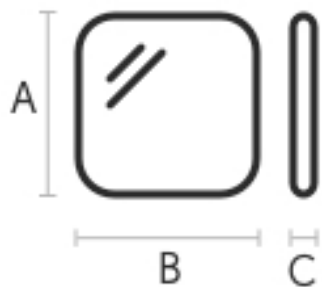

Realizzati in 3 formati diversi, il sistema di montaggio permette di posizionare gli specchi Hole secondo la propria fantasia. Disponibili in gruppo per creare un insieme equilibrato e originale, oppure singolarmente per creare un punto focale nella stanza.

Specchio **Spot S**

Colori e materiali

Dimensioni

A (cm)	B (cm)	C (cm)
79	59	2.2
31.1	23.2	0.9

Dati volumetrici

Peso 15 Kg
Volume 0.05 mc
Colli 1

Specchio **Spot M**

Colori e materiali

Dimensioni

A (cm)	B (cm)	C (cm)
91.4	110	2.2
36	43.3	0.9

Dati volumetrici

Peso 28 Kg
Volume 0.09 mc
Colli 1

Specchio **Spot L**

Colori e materiali

Dimensioni

A (cm) **B (cm)** **C (cm)**

(inch) (inch) (inch)

149.4 68.7 2.2

58.8 27 0.9

Dati volumetrici

Peso 30 Kg

Volume 0.10 mc

Colli 1