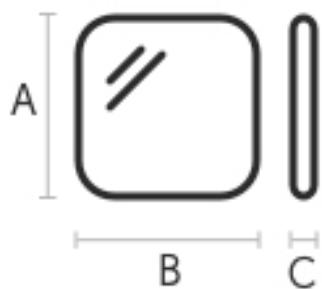

MIDJ

Collezione Spot

design Nicola Bonriposi — 2020

Disegnato da **Nicola Bonriposi** - <https://www.midj.com/it/prodotti/designer/nicola-bonriposi> insieme a Midj, lo **specchio Spot** gioca con le forme organiche per decorare con originalità le pareti di spazi domestici e collettivi. Un'aura di raffinatezza si esprime attraverso linee pulite che si addicono ad ogni tipo di ambiente. Il perimetro del cristallo bisellato, riflette la luce da tutte le angolazioni.

Realizzati in 3 formati diversi, il sistema di montaggio permette di posizionare gli specchi Hole secondo la propria fantasia. Disponibili in gruppo per creare un insieme equilibrato e originale, oppure singolarmente per creare un punto focale nella stanza.

Specchio **Spot S**

Colori e materiali

Dimensioni

A (cm)	B (cm)	C (cm)
79	59	2.2
31.1	23.2	0.9

Dati volumetrici

Peso 15 Kg
Volume 0.05 mc
Colli 1

Specchio **Spot M**

Colori e materiali

Dimensioni

A (cm)	B (cm)	C (cm)
91.4	110	2.2
36	43.3	0.9

Dati volumetrici

Peso 28 Kg
Volume 0.09 mc
Colli 1

Specchio **Spot L**

Colori e materiali

Dimensioni

A (cm) **B (cm)** **C (cm)**