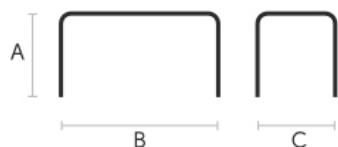

Rivestimento

Cuoio (18 Colori), Cuoio toscano (6 Colori)

Dimensioni

| A | B | C | D | E |
|--------|--------|--------|--------|--------|
| (cm) | (cm) | (cm) | (cm) | (cm) |
| (inch) | (inch) | (inch) | (inch) | (inch) |
| 70 | 72 | 75 | 41 | 58 |
| 27.6 | 28.4 | 29.5 | 16.1 | 22.8 |

Dati volumetrici

Peso 10 Kg
Volume 0.4 mc
Colli 1

Tavolo Suite

Colori e materiali

Struttura

Frassino tinto (11 Colori), Metallo bianco, Metallo nero, Metallo corda, Metallo Marrone, Metallo grafite, Metallo fango, Metallo Bronzo, Metallo giallo pastello, Metallo ocra, Metallo rosso, Metallo verde salvia, Metallo azzurro, Metallo blu oceano, Metallo grigio chiaro, Metallo rosa cipria, Metallo arancio papaya, Metallo giallo oro, Metallo grigio cenere, Metallo rosso bulgaro, Metallo rosso ciliegia, Metallo verde pino, Metallo verde scuro, Bronzo dorato, Bronzo dorato opaco, Nichel Nero, Nichel nero opaco, Oro champagne, Oro rosa, Metallo bianco perla, Metallo blu turchese, Metallo blu zaffiro

Piano

Vetro trasparente extrachiario, Vetro lucido fumè, Vetro bucciato fumè

Dimensioni

| | A (cm) (inch) | B (cm) (inch) | C (cm) (inch) |
|---|------------------|------------------|------------------|
| 220x116 (cm) (inch) | 76 29.9 | 220 86.6 | 116 45.7 |
| 250x120 (cm) (inch) | 76 29.9 | 250 98.4 | 120 47.2 |