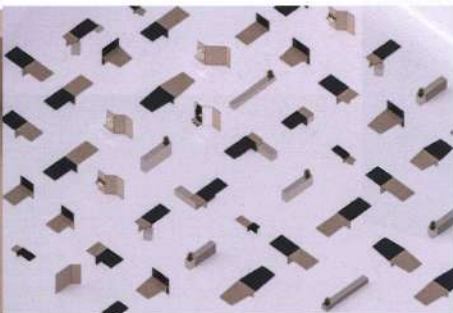

KINGSIZE 2024