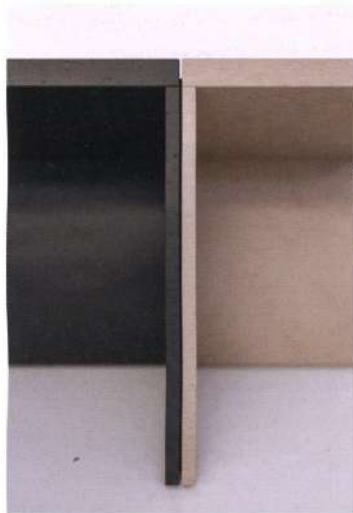

KINGSIZE 2024