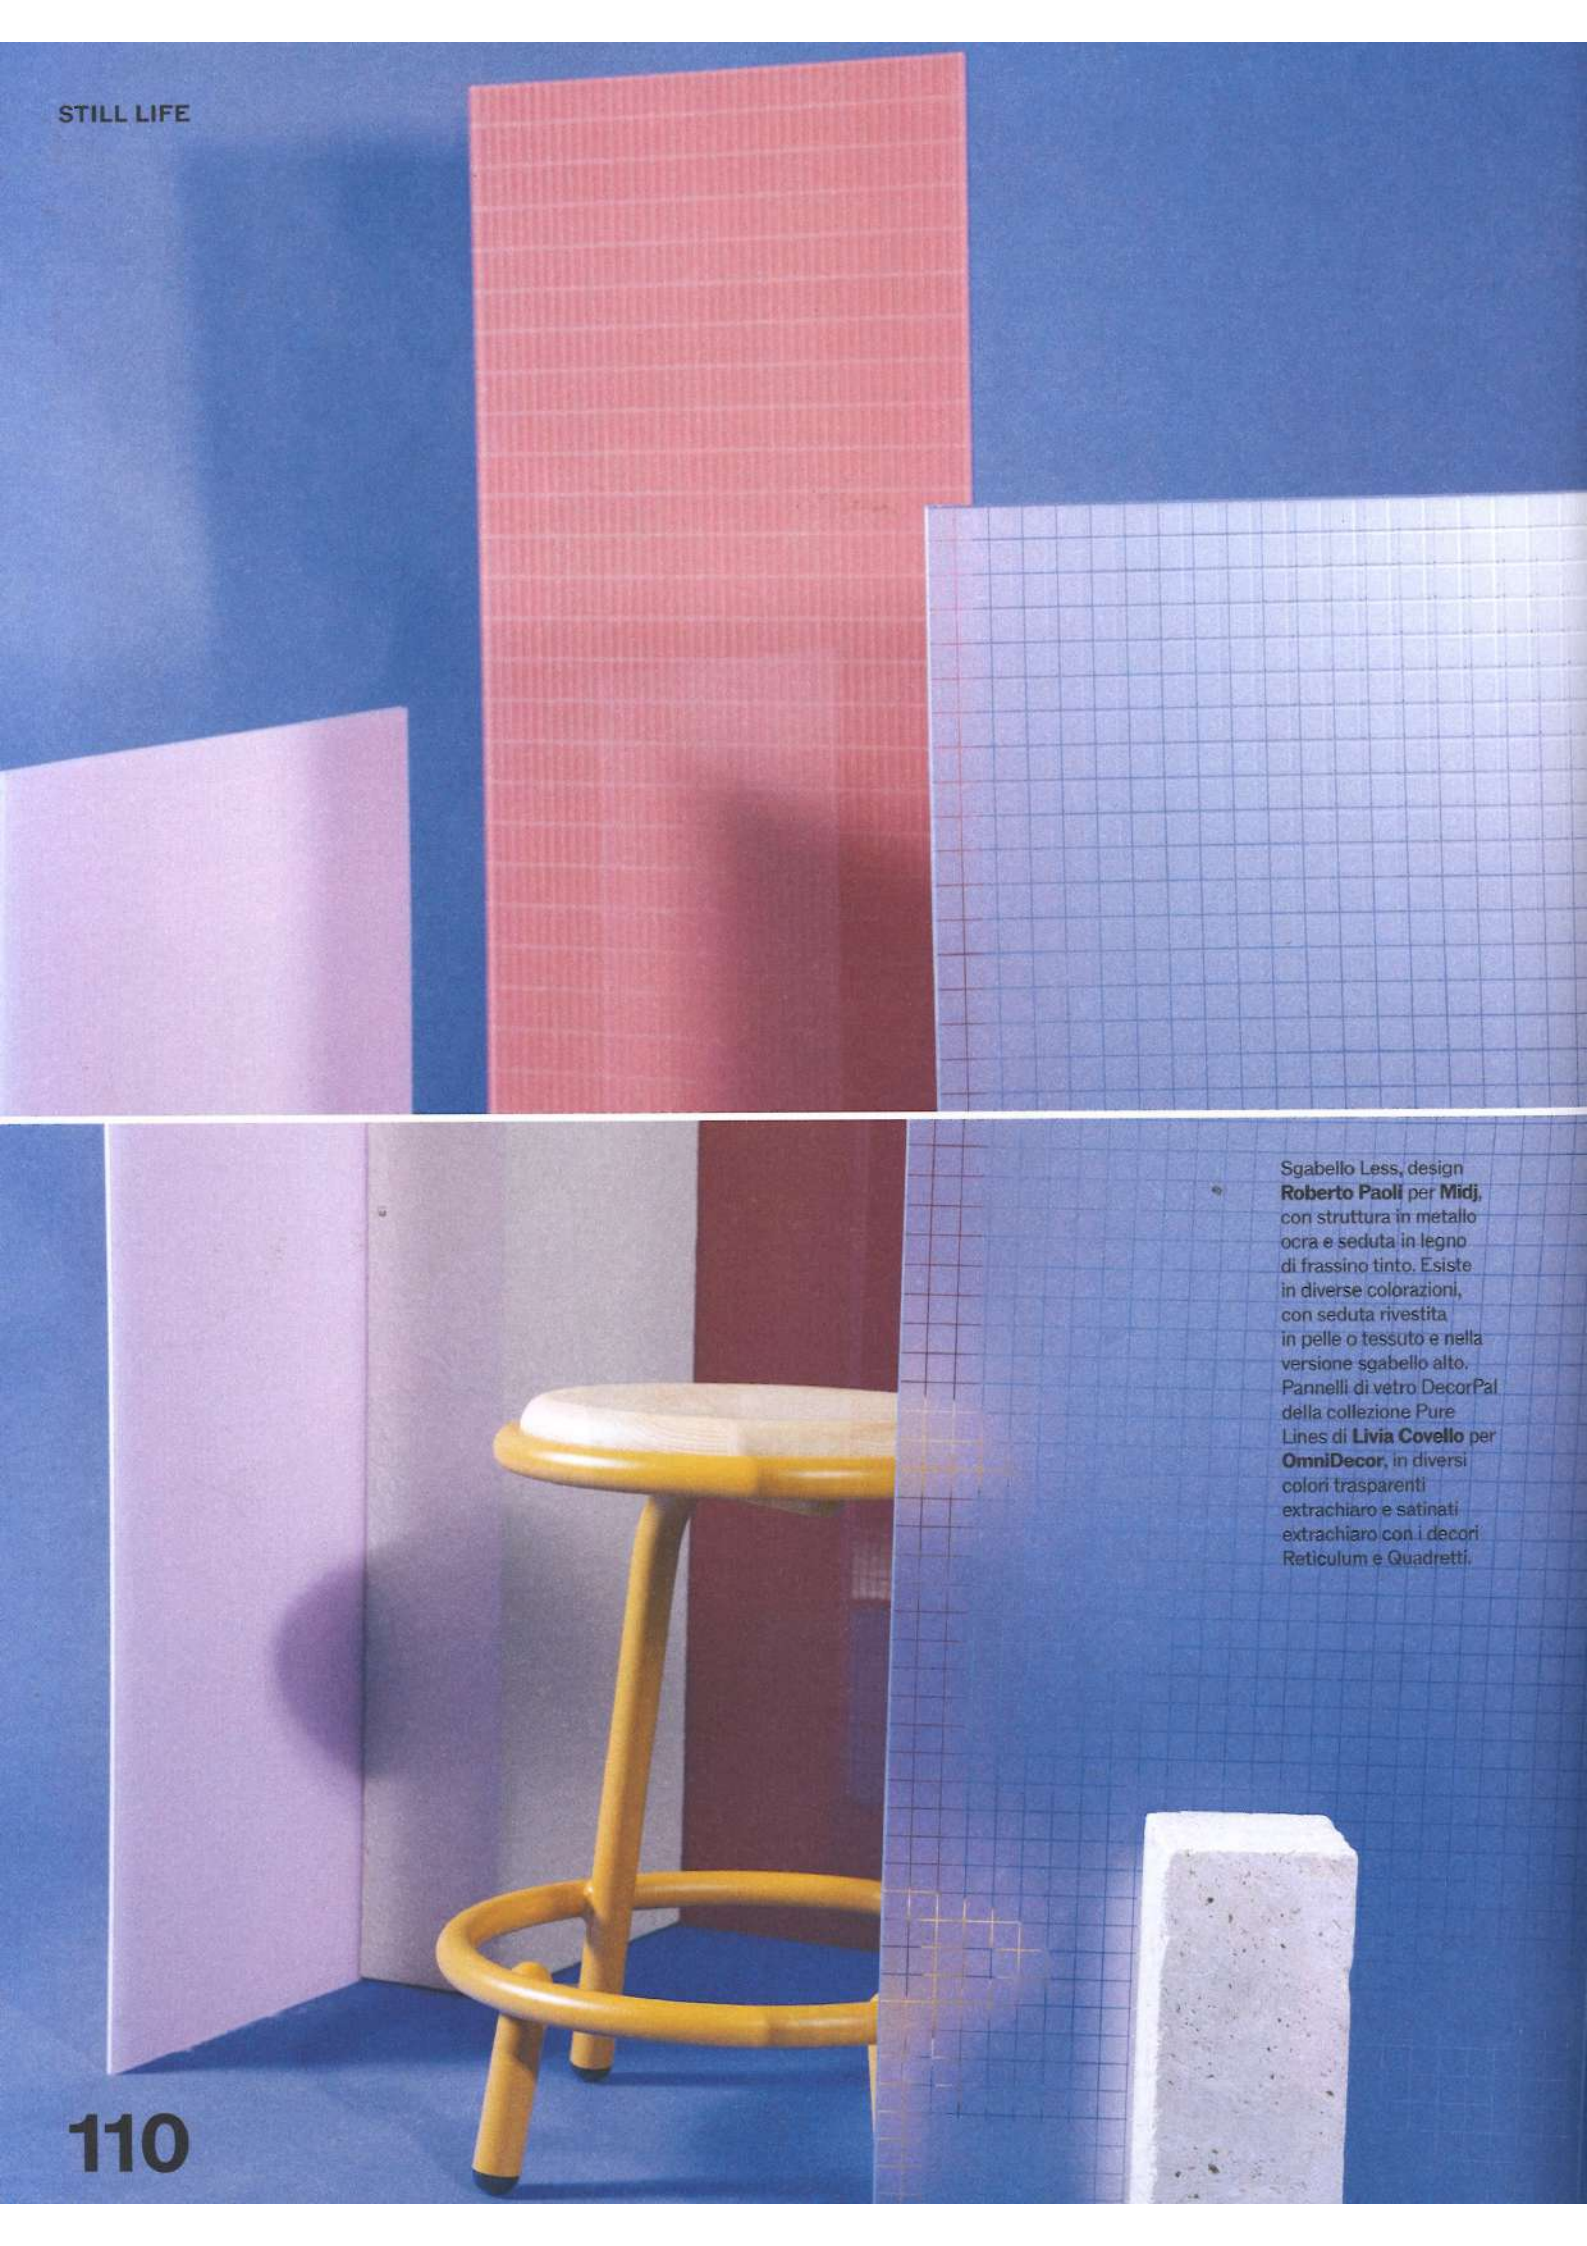

Dettaglio del paravento Twin di **Armani Casa**, adatto anche per uso esterno. È realizzato in doghe di legno massello di teak che, grazie alla loro inclinazione e al loro gioco compositivo, creano un particolare effetto ottico.

A COLORI

Sgabello Less, design **Roberto Paoli** per **Midj**, con struttura in metallo ocra e seduta in legno di frassino tinto. Esiste in diverse colorazioni, con seduta rivestita in pelle o tessuto e nella versione sgabello alto. Pannelli di vetro **DecorPal** della collezione **Pure Lines** di **Livia Covello** per **OmniDecor**, in diversi colori trasparenti extrachiaro e satinati extrachiaro con i decori **Reticulum** e **Quadretti**.