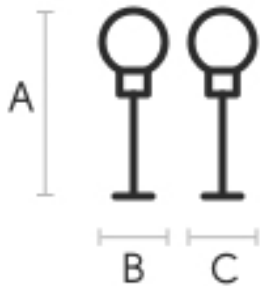

## Ghost sol

design Studio F+B Design, 2020

Ghost est un lampadaire à lumière diffuse. La base se compose de tiges métalliques peintes dans la seule variante noire et or. Le diffuseur en verre dans la finition mixte transparente et satinée permet une meilleure diffusion de la lumière dans la pièce.

Sur le câble d'alimentation électrique, il y a l'interrupteur au pied on/off. Le câble a une longueur de 2 m (78,74 po) et est revêtu de soie noire.

#### Dimensions

	cm	inch
A	150	59.1
B	45	17.7
C	39	15.4