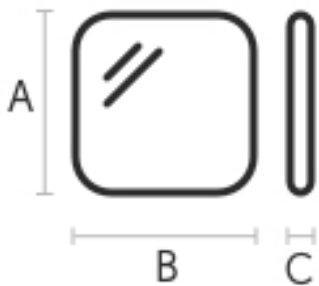

MIDJ

Miroir Spot S

design Nicola Bonriposi, 2020

Miroir mural Spot avec bord biseauté. Le miroir peut être installé verticalement ou pivoté à 90°.

La collection Spot comprend trois miroirs aux formes organiques disponibles en trois tailles différentes.

Couleurs et matériaux

Dimensions

Données volumétriques

Poids 15 Kg
Volume 0.05 mc
Colis 1

A (cm)	B (cm)	C (cm)
79	59	2.2
31.1	23.2	0.9