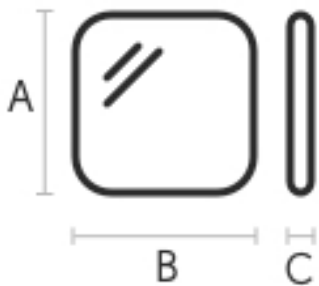

MIDJ

Miroir Spot M

design Nicola Bonriposi, 2020

Miroir mural Spot avec bord biseauté. Le miroir peut être installé verticalement ou pivoté à 90°.

La collection Spot comprend trois miroirs aux formes organiques disponibles en trois tailles différentes.

Couleurs et matériaux

Dimensions

Données volumétriques

Poids 28 Kg
Volume 0.09 mc
Colis 1

A (cm)	B (cm)	C (cm)
110	91.4	2.2
43.3	36	0.9