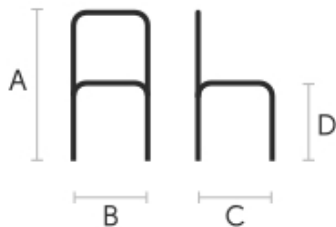

Métal marron

Métal graphite

Revêtement

Cuir

18 Couleurs

Dimensions

	cm	inch
A	96	37.8
B	44	17.3
C	55	21.7
D	47	18.5

Données volumétriques