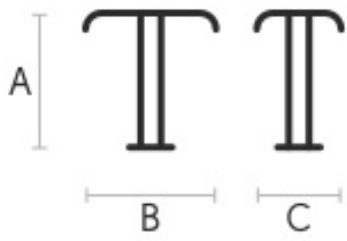

Table bistro **Square 4G** **H107**

design Balutto Associati, 2018

Base bistrot avec piètement à quatre branches en acier approprié pour l'usage à l'extérieur.

Base pour plateaux ronds ou carrés de taille maximale: ø60, ø70, ø80, 60x60, 70x70, 75x75, 80x80.

Acciaio Jaune Pastel

Acier graphite

Acier marron

Acier noir

Acier Ocre

Acier Rose Poudre

Acier rouge

Acier Vert Sauge

Dimensions

Données volumétriques

Poids 7 Kg

Volume 0.34 mc

Colis 2

	cm	inch
A	107	42.1
B	56	22
C	64	25.2