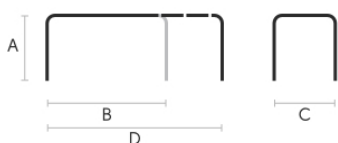

MIDJ

Table extensible **Master**

design Paolo Vernier, 2017

Table extensible Master avec structure en acier. Plateau disponible en différentes finitions et tailles.

Aussi disponible en version fixe dans la dimension 190x100.

Couleurs et matériaux

Structure

Metal blanc

Metal noir

Plateau

Fenix blanc

Fenix noir

Rallonges

Fenix blanc

Fenix noir

Dimensions

A	B	C	D
(cm)	(cm)	(cm)	(cm)
(inch)	(inch)	(inch)	(inch)

190x100	76	190	100
(cm)	29.9	74.8	39.4
(inch)			

140/190x90	76	140	90	190
(cm)	29.9	55.1	35.4	74.8
(inch)				

160/210x90	76	160	90	210
(cm)	29.9	63	35.4	82.7
(inch)				

Données volumétriques

Poids 64.5 Kg

Volume 0.51 mc

Colis 4