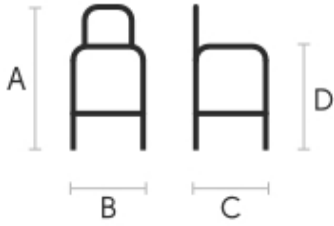

Métal rosso

Métal vert sauge

Métal bleu ciel

Métal bleu ocean

Métal rose poudre

Métal gris claire

Dimensions

	cm	inch
A	106	41.7
B	54	21.3
C	52	20.5
D	76	29.9

Données volumétriques

Poids 10 Kg

Volume 0.28 mc

Colis 1

Téléchargements

3D Slim H75 (zip) - <https://www.midj.com/images/uploads/resources/slim-h75-in-out-3d.zip>