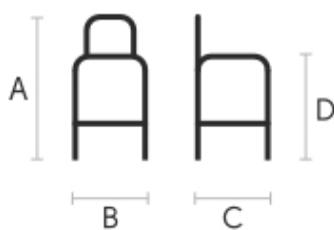

Métal gris claire

Métal rose poudre

Dimensions

A	B	C
(cm)	(cm)	(cm)
(inch)	(inch)	(inch)

H65	76	46	42	65
(cm)	29.9	18.1	16.5	25.6
(inch)				
H75	86	46	42	75
(cm)	33.9	18.1	16.5	29.5
(inch)				

Données volumétriques