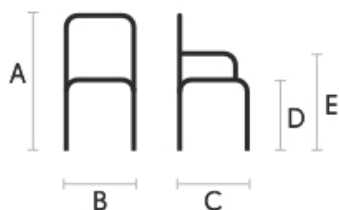

Métal rosso

Métal vert sauge

Métal bleu ocean

Métal gris claire

Métal rose poudre

Dimensions

	cm	inch
A	77	30.3
B	57	22.4

	cm	inch
C	52	20.5
D	46	18.1
E	65	25.6