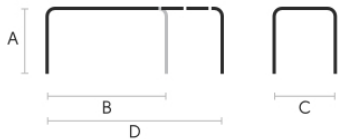

Dimensions

	A	B	C	D
	(cm)	(cm)	(cm)	(cm)
	(inch)	(inch)	(inch)	(inch)
120/170x80 (cm)	75	120	80	170
(inch)	29.5	47.2	31.5	66.9
140/200x90 (cm)	75	140	90	200
(inch)	29.5	55.1	35.4	78.7
L 140/230x90 (cm)	75	140	90	230
(inch)	29.5	55.1	35.4	90.6