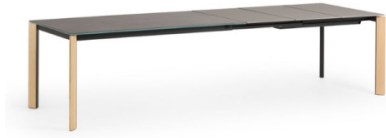

MIDJ

Collection Blade

design Paolo Vernier

La table sophistiquée

Blade est la collection de tables idéale pour aménager tous vos espaces, de la cuisine à la salle à manger. Disponible en version fixe ou extensible, Blade se distingue par un design sophistiqué.

Table extensible **Blade**

Couleurs et matériaux

Structure

Frêne Laqué (11 Couleurs), Metal blanc, Metal noir, Metal corde, Métal marron, Métal graphite, Métal orange papaya, Métal bleu ciel, Métal bleu ocean, Métal bronze, Métal fango, Métal jaune doré, Métal jaune pastel, Métal gris cendre, Métal gris claire, Métal ocre, Métal rose poudre, Métal rosso, Métal rouge bulgare, Métal rouge cerise, Métal vert pin, Métal vert sauge, Metal vert foncé, Acier blanc perle, Acier bleu turquoise, Acier bleu saphir

Plateau

Melamine (4 Couleurs), Teinté MDF (5 Couleurs), Fenix blanc, Fenix noir, Plaqué noyer flammé, Chêne naturel plaqué, Verre satiné anti-rayures corde, Verre satiné anti-rayures graphite, Verre satiné anti-rayures extra-blanc, Verre brillant extra-blanc, Verre brillante extra-blanc rouge cerise, Cristalceramique plomb, Cristalceramique savoia cement, Cristalceramique savoia anthracite, Cristalceramique marbre opaque emperador, Cristalceramique corten, Cristalceramique chaux blanc, Crystalceramique marbre calacatta brillant, Crystalceramique opaque marbre calacatta, Cristalceramique marbre greco noir brillant, Crystalceramique marbre opaque vert tinos, Crystalceramique marbre noir desir brillant, Cristalceramique marbre noir desir opaque, Cristalceramique calce noir, Cristalceramique calce tortora, Cristalceramique pierre piasentina taupe materica, Cristalceramique terre cuite opaque, Cristalceramique vert opaque, Cristalceramique marbre statuario blanc opaque, Cristalceramique marbre noir calacatta bouchardè