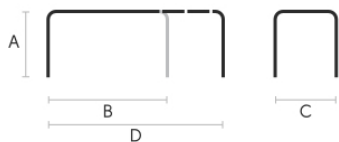

### Structure

Metal blanc, Metal noir, Metal corde, Métal marron, Métal graphite, Métal orange papaya, Métal bleu ciel, Métal bleu ocean, Métal bronze, Métal fango, Métal jaune doré, Métal jaune pastel, Métal gris cendre, Métal gris claire, Métal ocre, Métal rose poudre, Métal rosso, Métal rouge bulgare, Métal rouge cerise, Métal vert pin, Métal vert sauge, Metal vert foncé, Acier blanc perle, Acier bleu turquoise, Acier bleu saphir

## Dimensions

	<b>A</b>	<b>B</b>	<b>C</b>	<b>D</b>
	<b>(cm)</b>	<b>(cm)</b>	<b>(cm)</b>	<b>(cm)</b>
	(inch)	(inch)	(inch)	(inch)
<b>100/140x70 (cm)</b>	75	100	70	140
(inch)	29.5	39.4	27.6	55.1
<b>120/170x80 (cm)</b>	75	120	80	170
(inch)	29.5	47.2	31.5	66.9
<b>140/200x90 (cm)</b>	75	140	90	200
(inch)	29.5	55.1	35.4	78.7