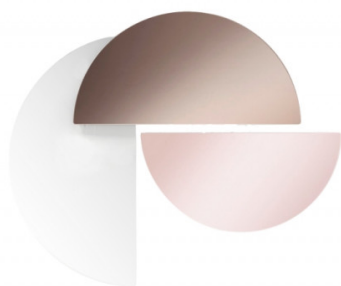

La collection est complétée par la **table basse** avec une base en métal à trois pieds et un plateau en métal, en céramique ou recouvert de cuir ou de cuir toscan.

Hoodi étagère

Couleurs et matériaux

Structure

Métal orange papaya, Métal bleu ciel, Metal blanc, Métal bleu ocean, Métal bronze, Metal corde, Métal fango, Métal jaune doré, Métal jaune pastel, Métal graphite, Métal gris cendre, Métal gris claire, Métal marron, Metal noir, Métal ocre, Métal rose poudre, Métal rosso, Métal rouge bulgaro , Métal rouge cerise, Métal vert pin, Métal vert sauge, Metal vert foncé

Hoodi miroirs

Couleurs et matériaux

Table Hoodi table d'appoint

Couleurs et matériaux

Structure

Métal orange papaya, Métal bleu ciel, Metal blanc, Métal bleu ocean, Métal bronze, Metal corde, Métal fango, Métal jaune doré, Métal jaune pastel, Métal graphite, Métal gris cendre, Métal gris claire, Métal marron, Metal noir, Métal ocre, Métal rose poudre, Métal rosso, Métal rouge bulgaro , Métal rouge cerise, Métal vert pin, Métal vert sauge, Metal vert foncé

Couleurs et matériaux

Structure

Métal bleu ciel, Metal blanc, Métal bleu ocean, Métal bronze, Metal corde, Métal jaune pastel, Métal graphite, Métal marron, Metal noir, Métal ocre, Métal rose poudre, Métal rosso, Métal vert sauge, Métal fango, Métal gris claire, Métal orange papaya, Métal jaune doré, Métal gris cendre, Métal rouge bulgaro , Métal rouge cerise, Métal vert pin, Metal vert foncé, Bonze doré, Bronze doré opaque, Noir nickel, Matt black nickel, Champagne doré, Or rosé