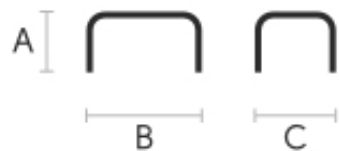

Dimensions

	A (cm) (inch)	B (cm) (inch)	C (cm) (inch)
Hoodi CTS			
(cm)	32	60	30
(inch)	12.6	23.6	11.8
Hoodi CTM			
(cm)	36	68	34
(inch)	14.2	26.8	13.4
Hoodi CTL			
(cm)	40	76	38
(inch)	15.7	29.9	15

Données volumétriques

Poids 9 Kg

Volume 0.15 mc

Colis 1