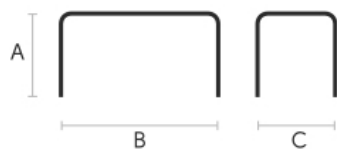

Dimensions

	A (cm) (inch)	B (cm) (inch)	C (cm) (inch)
H65 (cm) (inch)	65 25.6	60 23.6	30 11.8
H75 (cm) (inch)	75 29.5	68 26.8	34 13.4

Données volumétriques

Poids 11 Kg
Volume 0.23 mc
Colis 1

Tables basses Hoodi