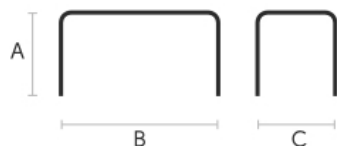

Table Clessidra

Couleurs et matériaux

Structure

Plaqué de frêne laqué (10 Couleurs), Metal blanc, Metal corde, Métal jaune pastel, Métal graphite, Metal noir, Métal bleu ciel, Métal bleu ocean, Métal bronze, Métal fango, Métal gris claire, Métal marron, Métal ocre, Métal rose poudre, Métal rosso, Métal vert sauge, Métal orange papaya, Métal jaune doré, Métal gris cendre, Métal rouge bulgaro , Métal rouge cerise, Métal vert pin, Metal vert foncé

Dimensions

	A (cm) (inch)	B (cm) (inch)	C (cm) (inch)
Ø 100 (cm) (inch)	75 29.5	100 39.4	100 39.4
Ø 120 (cm) (inch)	75 29.5	120 47.2	120 47.2
Ø 150 (cm) (inch)	76 29.9	150 59.1	150 59.1
Ø 180 (cm) (inch)	76 29.9	180 70.9	180 70.9
Double base ovale (cm) (inch)	76 29.9	300 118.1	150 59.1

Dimensions

	A (cm) (inch)	B (cm) (inch)	C (cm) (inch)
Clessidra H26			
D70 (cm)	26	42	70
(inch)	10.2	16.5	27.6
Clessidra H30			
D80 (cm)	30	52	80
(inch)	11.8	20.5	31.5
Clessidra H40			
D40 (cm)	40	24	40
(inch)	15.7	9.4	15.7
Clessidra H50			
D50 (cm)	50	29.4	50
(inch)	19.7	11.6	19.7