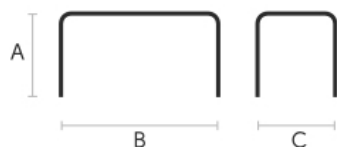

Dimensions

	A (cm)	B (cm)	C (cm)
	(inch)	(inch)	(inch)
140x80 (cm)	75	140	80
(inch)	29.5	55.1	31.5
160x80 (cm)	75	160	80
(inch)	29.5	63	31.5
200x100 (cm)	75	200	100
(inch)	29.5	78.7	39.4

Données volumétriques

Poids 37.2 Kg

Volume 0.333 mc

Colis 3

Table Dama h110

Couleurs et matériaux

Structure

Métal orange papaya, Métal bleu ciel, Métal blanc, Métal bleu ocean, Métal bronze, Métal corde, Métal fango, Métal jaune doré, Métal jaune pastel, Métal graphite, Métal gris cendre, Métal gris claire, Métal marron, Métal noir, Métal ocre, Métal rose poudre, Métal rosso, Métal rouge bulgaro, Métal rouge cerise, Métal vert pin, Métal vert sauge, Métal vert foncé

Dimensions

	A (cm) (inch)	B (cm) (inch)	C (cm) (inch)
140x80 (cm) (inch)	105 41.3	140 55.1	80 31.5
160x80 (cm) (inch)	105 41.3	160 63	80 31.5
200x100 (cm) (inch)	105 41.3	200 78.7	100 39.4

Données volumétriques