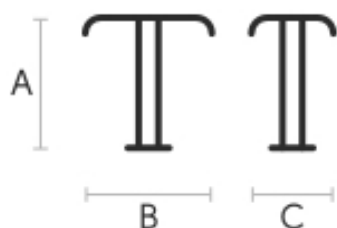

Dimensions

Données volumétriques

Poids 10.5 Kg
Volume 0.23 mc
Colis 1

A (cm)	B (cm)	C (cm)
(inch)	(inch)	(inch)
73	68	68
28.7	26.8	26.8

Table Dama H73

Couleurs et matériaux

Structure

Métal orange papaya, Métal bleu ciel, Métal blanc, Métal bleu ocean, Métal bronze, Métal corde, Métal fango, Métal jaune doré, Métal jaune pastel, Métal graphite, Métal gris cendre, Métal gris claire, Métal marron, Métal noir, Métal ocre, Métal rose poudre, Métal rosso, Métal rouge bulgaro , Métal rouge cerise, Métal vert pin, Métal vert sauge, Métal vert foncé

Dimensions

	A (cm)	B (cm)	C (cm)
	(inch)	(inch)	(inch)
140x80 (cm)	75	140	80
(inch)	29.5	55.1	31.5
160x80 (cm)	75	160	80
(inch)	29.5	63	31.5
200x100 (cm)	75	200	100
(inch)	29.5	78.7	39.4

Données volumétriques