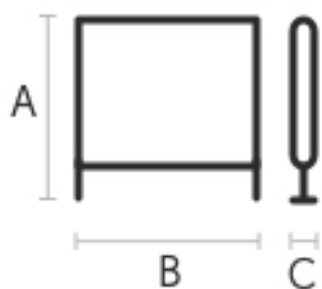

Panneau

Cuir TK (13 Couleurs), Cuir toscan (6 Couleurs)

Dimensions

A (cm)	B (cm)	C (cm)
(inch)	(inch)	(inch)
128	132	44
50.4	52	17.3

Données volumétriques

Poids 15 Kg

Volume 0.82 mc

Colis 1