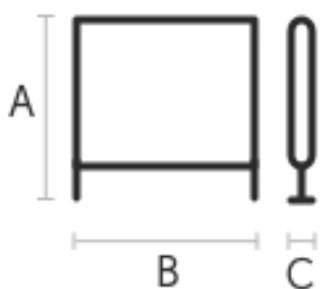

Panneau

Cuir TK (13 Couleurs), Cuir toscan (6 Couleurs)

Dimensions

A (cm)	B (cm)	C (cm)
(inch)	(inch)	(inch)
190	70	44
74.8	27.6	17.3

Données volumétriques

Poids 14 Kg

Volume 0.65 mc

Colis 1