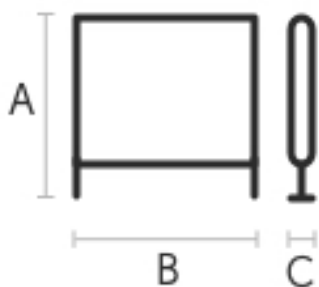

Dimensions

Données volumétriques

Poids 14.5 Kg
Volume 0.68 mc
Colis 1

A (cm)	B (cm)	C (cm)
(inch)	(inch)	(inch)
170	90	40
66.9	35.4	15.7