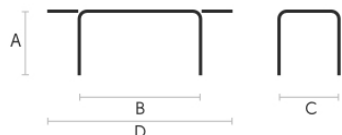

Dimensions

	A	B	C	D
	(cm)	(cm)	(cm)	(cm)
	(inch)	(inch)	(inch)	(inch)
160/240x106				
(cm)	72	160	106	240
(inch)	28.3	63	41.7	94.5
190/290x106				
(cm)	72	190	106	290
(inch)	28.3	74.8	41.7	114.2

Données volumétriques

Poids 233 Kg
Volume 1.12 mc
Colis 4