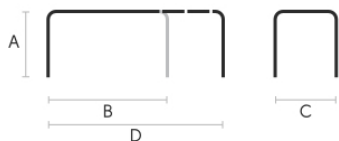

Disponible en différentes tailles, il peut accueillir de 8 à 12 places.

Table extensible Apollo

Couleurs et matériaux

Structure

Metal blanc, Metal noir, Metal corde, Métal marron, Métal graphite, Métal orange papaya, Métal bleu ciel, Métal bleu ocean, Métal bronze, Métal fango, Métal jaune doré, Métal jaune pastel, Métal gris cendre, Métal gris claire, Métal ocre, Métal rose poudre, Métal rosso, Métal rouge bulgaro, Métal rouge cerise, Métal vert pin, Métal vert sauge, Metal vert foncé, Acier blanc perle, Acier bleu turquoise, Acier bleu saphir

Rallonges

Melamine (8 Couleurs), Teinté MDF (5 Couleurs), Stratifié (6 Couleurs), Fenix stratifié (2 Couleurs), Chêne naturel plaqué, Plaqué noyer flammé

Dimensions

	A	B	C	D
	(cm)	(cm)	(cm)	(cm)
	(inch)	(inch)	(inch)	(inch)
140/190x90				
(cm)	75	140	90	190
(inch)	29.5	55.1	35.4	74.8
160/210/260x90				
(cm)	75	160	90	260
(inch)	29.5	63	35.4	102.4
190/240/290x90				
(cm)	75	190	90	290
(inch)	29.5	74.8	35.4	114.2