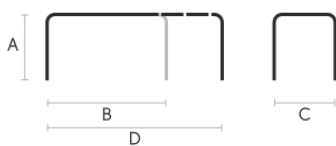

Couleurs et matériaux

Structure

Metal noir, Metal blanc, Metal corde, Métal marron, Métal graphite, Métal orange papaya, Métal bleu ciel, Métal bleu ocean, Métal bronze, Métal fango, Métal jaune doré, Métal jaune pastel, Métal gris cendre, Métal gris claire, Métal ocre, Métal rose poudre, Métal rosso, Métal rouge bulgare, Métal rouge cerise, Métal vert pin, Métal vert sauge, Metal vert foncé

Rallonges

Melamine (4 Couleurs), Teinté MDF (5 Couleurs), Fenix blanc, Fenix noir, Stratifié (6 Couleurs), Plaqué noyer flammé, Chêne naturel plaqué

Dimensions

	A	B	C	D
	(cm)	(cm)	(cm)	(cm)
	(inch)	(inch)	(inch)	(inch)
100/140x70 (cm)	75	100	70	140
(inch)	29.5	39.4	27.6	55.1
120/170x80 (cm)	75	120	80	170
(inch)	29.5	47.2	31.5	66.9
140/200x90 (cm)	75	140	90	200
(inch)	29.5	55.1	35.4	78.7
L 140/230x90 (cm)	75	140	90	230
(inch)	29.5	55.1	35.4	90.6
XL 110/245x80 (cm)	75	110	80	245
(inch)	29.5	43.3	31.5	96.5
XL 140/290x90 (cm)	75	140	90	290
(inch)	29.5	55.1	35.4	114.2

A	B	C	D
(cm)	(cm)	(cm)	(cm)
(inch)	(inch)	(inch)	(inch)

Données volumétriques

XL				
160/210/260/310X90	75	160	90	310
(cm)	29.5	63	35.4	122
(inch)				

Poids 101 Kg
Volume 0.4 mc
Colis 6