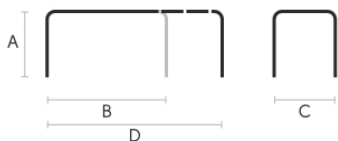

Couleurs et matériaux

Structure

Metal noir, Metal blanc, Metal corde, Métal marron, Métal graphite, Métal orange papaya, Métal bleu ciel, Métal bleu ocean, Métal bronze, Métal fango, Métal jaune doré, Métal jaune pastel, Métal gris cendre, Métal gris claire, Métal ocre, Métal rose poudre, Métal rosso, Métal rouge bulgaro, Métal rouge cerise, Métal vert pin, Métal vert sauge, Metal vert foncé, Acier blanc perle, Acier bleu turquoise, Acier bleu saphir

Rallonges

Melamine (4 Couleurs), Teinté MDF (5 Couleurs), Fenix blanc, Fenix noir, Stratifié (6 Couleurs), Plaqué noyer flammé, Chêne naturel plaqué

Dimensions

	A	B	C	D
	(cm)	(cm)	(cm)	(cm)
	(inch)	(inch)	(inch)	(inch)
100/140x70 (cm)	75	100	70	140
(inch)	29.5	39.4	27.6	55.1
120/170x80 (cm)	75	120	80	170
(inch)	29.5	47.2	31.5	66.9
140/200x90 (cm)	75	140	90	200
(inch)	29.5	55.1	35.4	78.7
L 140/230x90 (cm)	75	140	90	230
(inch)	29.5	55.1	35.4	90.6
XL 110/245x80 (cm)	75	110	80	245
(inch)	29.5	43.3	31.5	96.5

A	B	C	D
(cm)	(cm)	(cm)	(cm)
(inch)	(inch)	(inch)	(inch)

Données volumétriques

XL 140/290x90

(cm)

(inch)

75 140 90 290
29.5 55.1 35.4 114.2

Poids 101 Kg

Volume 0.4 mc

Colis 6

XL

160/210/260/310X90

(cm)

(inch)

75 160 90 310
29.5 63 35.4 122