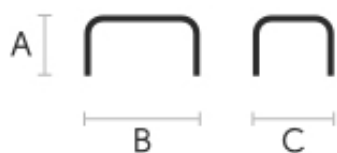

Plateau

Melamine (4 Couleurs), Hpl blanc bord noir, Hpl noir, Hpl cemento, Hpl corten, Hpl blanc bord blanc

Dimensions

	A (cm) (inch)	B (cm) (inch)	C (cm) (inch)
Trampoline H34 (cm) (inch)	34 13.4	70 27.6	70 27.6
Trampoline H44 (cm) (inch)	44 17.3	60 23.6	60 23.6
Trampoline H54 (cm) (inch)	54 21.3	50 19.7	50 19.7

Données volumétriques

Poids 15.5 Kg

Volume 0.2 mc

Colis 2

Tables basses **Trampoline H44 ø60**

Couleurs et matériaux

Structure

Metal blanc, Metal noir, Metal corde, Métal marron, Métal graphite, Métal jaune pastel, Métal bleu ciel, Métal bleu ocean, Métal bronze, Métal fango, Métal gris claire, Métal ocre, Métal rose poudre, Métal rosso, Métal vert sauge, Métal orange papaya, Métal jaune doré, Métal gris cendre, Métal rouge bulgare , Métal rouge cerise, Métal vert pin, Metal vert foncé

Plateau

Melamine (4 Couleurs), Hpl blanc bord noir, Hpl noir, Hpl cemento, Hpl corten, Hpl blanc bord blanc

Dimensions

	A (cm) (inch)	B (cm) (inch)	C (cm) (inch)
Trampoline H44 (cm) (inch)	44 17.3	60 23.6	60 23.6
Trampoline H34 (cm) (inch)	34 13.4	70 27.6	70 27.6
Trampoline H54 (cm) (inch)	54 21.3	50 19.7	50 19.7