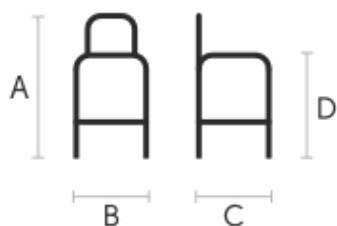

Dimensions

A (cm)	B (cm)	C (cm)	D (cm)
(inch)	(inch)	(inch)	(inch)
77	46	52	46
30.3	18.1	20.5	18.1

Données volumétriques

Poids 6.5 Kg

Volume 0.32 mc

Colis 1

Tabouret Trampoline OUT H65 / H75

Couleurs et matériaux

Dimensions

A
(cm)
(inch)

B
(cm)
(inch)

C
(cm)
(inch)

	A (cm) (inch)	B (cm) (inch)	C (cm) (inch)	
H65 (cm) (inch)	76 29.9	46 18.1	42 16.5	65 25.6
H75 (cm) (inch)	86 33.9	46 18.1	42 16.5	75 29.5

Données volumétriques