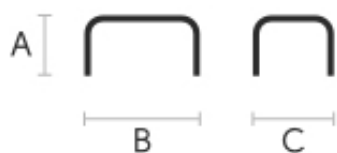

Plateau

Melamine (4 Couleurs), Hpl blanc bord noir, Hpl noir, Hpl cemento, Hpl corten, Hpl blanc bord blanc

Dimensions

	A (cm) (inch)	B (cm) (inch)	C (cm) (inch)
Trampoline H44 (cm) (inch)	44 17.3	60 23.6	60 23.6
Trampoline H34 (cm) (inch)	34 13.4	70 27.6	70 27.6
Trampoline H54 (cm) (inch)	54 21.3	50 19.7	50 19.7

Données volumétriques

Poids 13.5 Kg
Volume 0.16 mc
Colis 2

Tables basses **Trampoline H54 ø50**

Couleurs et matériaux

Structure

Metal blanc, Metal noir, Metal corde, Métal marron, Métal graphite, Métal jaune pastel, Métal bleu ciel, Métal bleu ocean, Métal bronze, Métal fango, Métal gris claire, Métal ocre, Métal rose poudre, Métal rosso, Métal vert sauge, Métal orange papaya, Métal jaune doré, Métal gris cendre, Métal rouge bulgaro , Métal rouge cerise, Métal vert pin, Metal vert foncé

Plateau

Melamine (4 Couleurs), Hpl blanc bord noir, Hpl noir, Hpl cemento, Hpl corten, Hpl blanc bord blanc

Dimensions

	A (cm) (inch)	B (cm) (inch)	C (cm) (inch)
Trampoline H54 (cm) (inch)	54 21.3	50 19.7	50 19.7
Trampoline H34 (cm) (inch)	34 13.4	70 27.6	70 27.6
Trampoline H44 (cm) (inch)	44 17.3	60 23.6	60 23.6