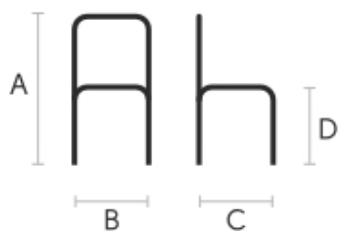

Chaise Trampoline OUT S M

Couleurs et matériaux

Structure

Metal blanc, Metal noir, Metal corde, Métal marron, Métal graphite, Métal fango, Métal bronze, Métal jaune pastel, Métal ocre, Métal rosso, Métal vert sauge, Métal bleu ocean, Métal gris claire, Métal rose poudre

Dimensions

A (cm)	B (cm)	C (cm)	D (cm)
(inch)	(inch)	(inch)	(inch)
77	46	52	46
30.3	18.1	20.5	18.1

Données volumétriques

Poids 6.5 Kg

Volume 0.32 mc

Colis 1

Tabouret Trampoline OUT H65 / H75

Couleurs et matériaux

Dimensions

A
(cm)
(inch)

B
(cm)
(inch)

C
(cm)
(inch)

	A (cm) (inch)	B (cm) (inch)	C (cm) (inch)	
H65 (cm) (inch)	76 29.9	46 18.1	42 16.5	65 25.6
H75 (cm) (inch)	86 33.9	46 18.1	42 16.5	75 29.5

Données volumétriques