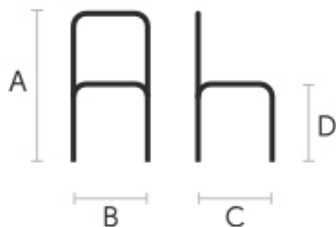

Revêtement

Cuir (18 Couleurs), Cuir toscan (6 Couleurs)

Dimensions

A (cm)	B (cm)	C (cm)	D (cm)
(inch)	(inch)	(inch)	(inch)
82	79	73	40
32.3	31.1	28.7	15.8

Données volumétriques

Poids 10 Kg

Volume 0.54 mc

Colis 1