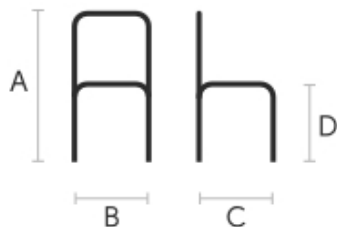

Dimensions

A (cm)	B (cm)	C (cm)	D (cm)
(inch)	(inch)	(inch)	(inch)
80	51	55	46
31.5	20.1	21.7	18.1

Données volumétriques

Poids 7 Kg

Volume 0.27 mc

Colis 1