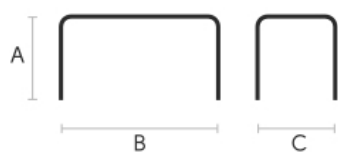

Dimensions

A (cm)	B (cm)	C (cm)
(inch)	(inch)	(inch)
101	135	62
39.8	53.1	24.4

Données volumétriques

Poids 17 Kg

Volume 0.95 mc

Colis 2