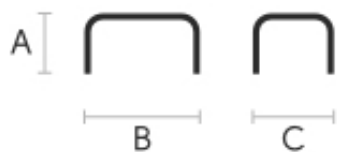

Dimensions

	A (cm) (inch)	B (cm) (inch)	C (cm) (inch)
Apelle CT	49	39	37
(cm)	19.3	15.4	14.6
(inch)			

Données volumétriques

Poids 7 Kg

Volume 0.09 mc

Colis 1