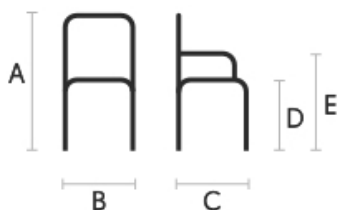

Dimensions

A	B	C	D	E
(cm)	(cm)	(cm)	(cm)	(cm)
(inch)	(inch)	(inch)	(inch)	(inch)
84	60	55	43	65
33.1	23.6	21.7	16.9	25.6

Données volumétriques

Poids 11 Kg

Volume 0.33 mc

Colis 1