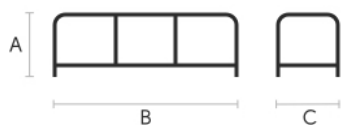

Dimensions

A (cm)	B (cm)	C (cm)
82.5	135	43.8
32.5	53.1	17.2

Données volumétriques

Poids 40 Kg

Volume 0.55 mc

Colis 1