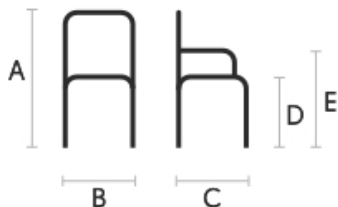

Revêtement

Cuir (18 Couleurs), Cuir toscan (6 Couleurs)

Dimensions

A (cm)	B (cm)	C (cm)	D (cm)	E (cm)
(inch)	(inch)	(inch)	(inch)	(inch)
80	59	54	46	60/67
31.5	23.2	21.3	18.1	23.6/26.4

Données volumétriques