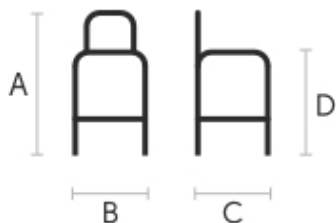

Dimensions

A (cm)	B (cm)	C (cm)	D (cm)
(inch)	(inch)	(inch)	(inch)
101	51	51	75
39.8	20.1	20.1	29.5

Données volumétriques

Poids 9 Kg

Volume 0.31 mc

Colis 1