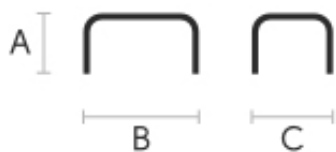

Tables basses **Apelle Trio**

Couleurs et matériaux

Structure

Metal blanc, Metal noir, Metal corde, Métal marron, Métal graphite, Métal fango, Métal bronze, Métal jaune pastel, Métal ocre, Métal rosso, Métal vert sauge, Métal bleu ocean, Métal gris claire, Métal rose poudre, Métal orange papaya, Métal bleu ciel, Métal jaune doré, Métal gris cendre, Métal rouge bulgare , Métal rouge cerise, Métal vert pin, Metal vert foncé, Bonze doré, Bronze doré opaque, Noir nickel, Matt black nickel, Champagne doré, Or rosé, Acier blanc perle, Acier bleu turquoise, Acier bleu saphir

Plateau

Cuir (18 Couleurs), Cuir toscan (6 Couleurs), Céramique oxide blanc,

Dimensions

A (cm)
(inch)

B (cm)
(inch)

C (cm)
(inch)

**Apelle
TRIO (cm)**
(inch)

55
21.7