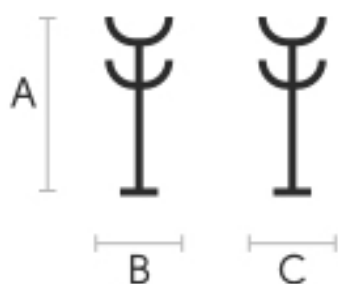

Apelle TREE

Couleurs et matériaux

Structure

Metal blanc, Metal noir, Metal corde, Métal marron, Métal graphite, Métal fango, Métal bronze, Métal jaune pastel, Métal ocre, Métal rosso, Métal vert sauge, Métal bleu ocean, Métal gris claire, Métal rose poudre, Métal orange papaya, Métal bleu ciel, Métal jaune doré, Métal gris cendre, Métal rouge bulgare, Métal rouge cerise, Métal vert pin, Metal vert foncé, Bonze doré, Bronze doré opaque, Champagne doré, Or rosé, Noir nickel, Matt black nickel, Acier blanc perle, Acier bleu turquoise, Acier bleu saphir

Revêtement

Cuir TK (13 Couleurs), Cuir toscan (6 Couleurs)

Dimensions

A (cm)	B (cm)	C (cm)
(inch)	(inch)	(inch)
176	35	36
69.3	13.8	14.2

Données volumétriques

Poids 9 Kg

Volume 0.06 mc

Colis 2