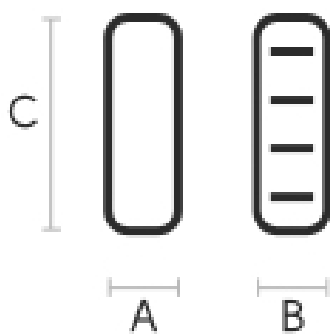

Dimensions

	A (cm) (inch)	B (cm) (inch)	C (cm) (inch)
Apelle 1			
P.40 (cm)	43.8	135	40.5
(inch)	17.2	53.1	15.9
Apelle 2			
P.40 (cm)	43.8	135	82.5
(inch)	17.2	53.1	32.5