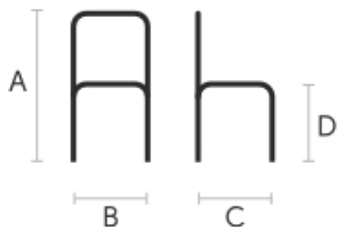

Revêtement

Cuir (18 Couleurs), Cuir toscan (6 Couleurs)

Dimensions

A (cm)	B (cm)	C (cm)	D (cm)
(inch)	(inch)	(inch)	(inch)
80	80	86	40
31.5	31.5	33.9	15.8

Données volumétriques

Poids 10.5 Kg
Volume 0.63 mc
Colis 1