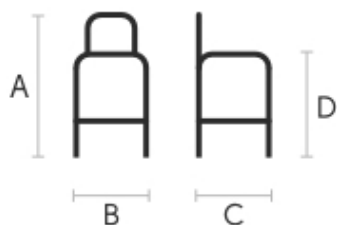

Dimensions

A (cm)	B (cm)	C (cm)	D (cm)
(inch)	(inch)	(inch)	(inch)
91	51	51	65
35.8	20.1	20.1	25.6

Données volumétriques

Poids 8.5 Kg
Volume 0.29 mc
Colis 1