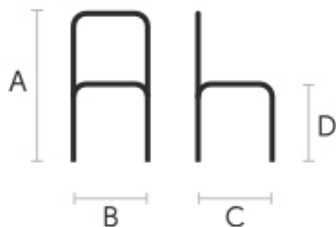

Dimensions

A (cm)	B (cm)	C (cm)	D (cm)
(inch)	(inch)	(inch)	(inch)
94	56	140	34
37	22.1	55.1	13.4

Données volumétriques

Poids 20 Kg
Volume 0.85 mc
Colis 1