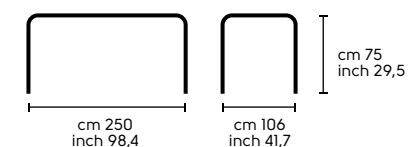

L24
 Impiallacciato noce fiammato - Veneered wood flamed walnut

Dimensioni - Dimensions - Dimensions - Abmessung - Dimensiones - Размеры

Zeus fisso 200x106, posti | seats 8

Piano LCM larghezza 100 cm - LCM top width 100 cm.

Zeus fisso 250x106, posti | seats 10

Piano LCM larghezza 100 cm - LCM top width 100 cm.

Zeus fisso 300x106, posti | seats 12

Solo per piano V3E. - Only for the top V3E.

Design
Maurizio e Silvia Varsi
Zeus LG