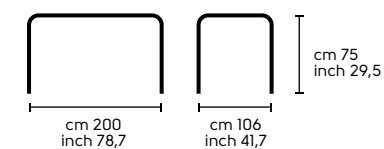

L24
 Impiallacciato noce fiammato - Veneered wood flamed walnut

Dimensioni - Dimensions - Dimensions - Abmessung - Dimensiones - Размеры

Zeus fisso 200x106, posti | seats 8

Piano LCM larghezza 100 cm - LCM top width 100 cm.

Zeus fisso 250x106, posti | seats 10

Piano LCM larghezza 100 cm - LCM top width 100 cm.

Zeus fisso 300x106, posti | seats 12

Solo per piano V3E. - Only for the top V3E.

Design
Maurizio e Silvia Varsi
Zeus LG

Zeus fisso 250x106, posti | seats 10

Piano LCM larghezza 100 cm - LCM top width 100 cm.

Zeus fisso 300x106, posti | seats 12

Solo per piano V3E. - Only for the top V3E.