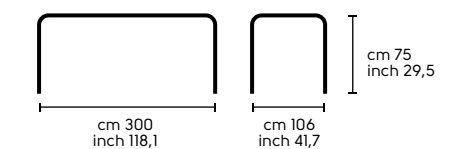

L24
 Impiallacciato noce fiammato - Veneered wood flamed walnut

Dimensioni - Dimensions - Dimensions - Abmessung - Dimensiones - Размеры

Zeus fisso 200x106, posti | seats 8

Piano LCM larghezza 100 cm - LCM top width 100 cm.

Zeus fisso 250x106, posti | seats 10

Piano LCM larghezza 100 cm - LCM top width 100 cm.

Zeus fisso 300x106, posti | seats 12

Solo per piano V3E. - Only for the top V3E.