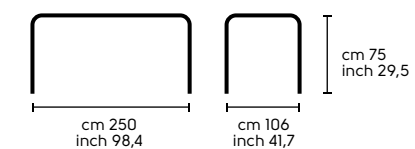

L24
 Impiallacciato noce fiammato - Veneered wood flamed walnut

Dimensioni - Dimensions - Dimensions - Abmessung - Dimensiones - Размеры

Zeus fisso 200x106, posti | seats 8

Piano LCM larghezza 100 cm - LCM top width 100 cm.

Zeus fisso 250x106, posti | seats 10

Piano LCM larghezza 100 cm - LCM top width 100 cm.

Zeus fisso 300x106, posti | seats 12

Solo per piano V3E. - Only for the top V3E.

Design
Maurizio e Silvia Varsi
Zeus LG

Zeus fisso 250x106, posti | seats 10

Piano LCM larghezza 100 cm - LCM top width 100 cm.

Zeus fisso 300x106, posti | seats 12

Solo per piano V3E. - Only for the top V3E.