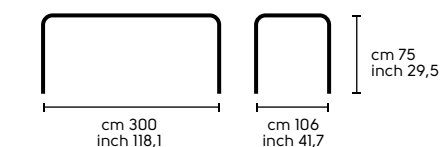

L24
 Impiallacciato noce fiammato - Veneered wood flamed walnut

Dimensioni - Dimensions - Dimensions - Abmessung - Dimensiones - Размеры

Zeus fisso 200x106, posti | seats 8

Piano LCM larghezza 100 cm - LCM top width 100 cm.

Zeus fisso 250x106, posti | seats 10

Piano LCM larghezza 100 cm - LCM top width 100 cm.

Zeus fisso 300x106, posti | seats 12

Solo per piano V3E. - Only for the top V3E.

Design
Maurizio e Silvia Varsi
Zeus LG