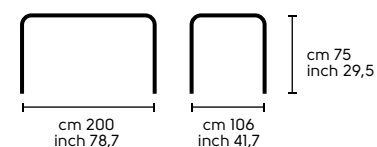

L24
 Impiallacciato noce fiammato - Veneered wood flamed walnut

Dimensioni - Dimensions - Dimensions - Abmessung - Dimensiones - Размеры

Zeus fisso 200x106, posti | seats 8

Piano LCM larghezza 100 cm - LCM top width 100 cm.

Zeus fisso 250x106, posti | seats 10

Piano LCM larghezza 100 cm - LCM top width 100 cm.

Zeus fisso 300x106, posti | seats 12

Solo per piano V3E. - Only for the top V3E.

Design
Maurizio e Silvia Varsi
Zeus LG